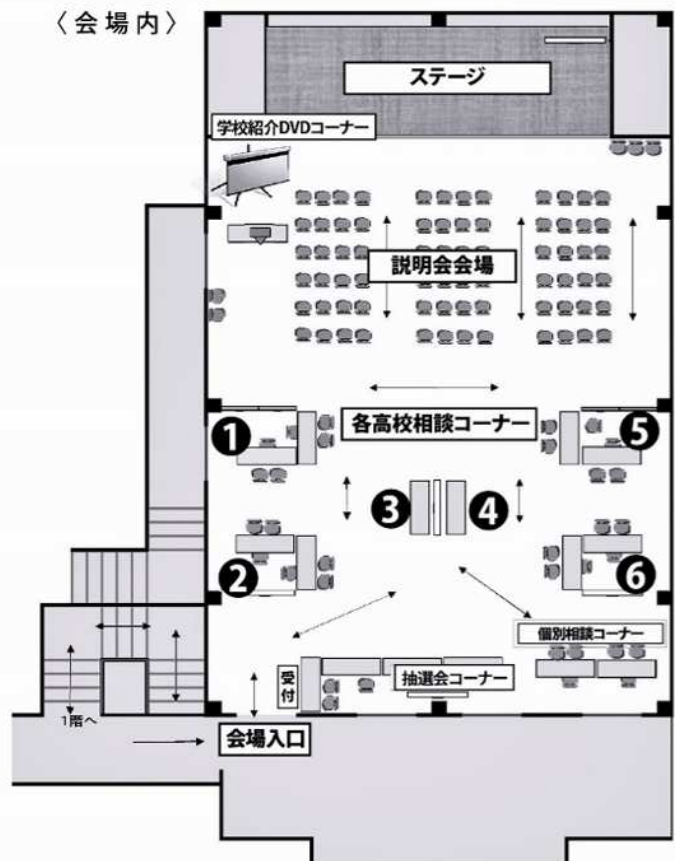

パンフ、オリジナルグッズの配布も毎年好評!

- ▼対象:中学生の親子
- 三者面談直前!志望校合格判定アドバイス等何でも学習相談コーナーもあります!
「全県テスト」など模試成績表をご持参ください。

学校紹介DVD放映、タブレットが当たる大抽選会も・・・

会場ご案内

会場:友の会福祉会館【旧三八教育会館】八戸市長根1丁目2-8 TEL.0178-20-0125

<会場内>

参加校

- ① 北海道 函館ラ・サール中学高校
- ② 宮城県 宮城学院中学高校
- ③ 宮城県 古川学園中学高校(資料展示高校)
- ④ 山梨県 日本航空高校(資料展示高校)
- ⑤ 青森県 八戸工業大学第二高校中学
- ⑥ 青森県 八戸工業大学第二高校中学